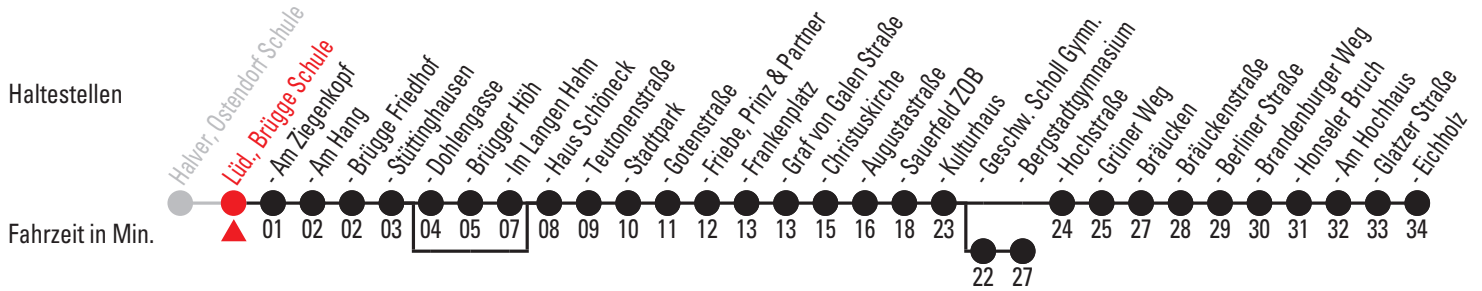

47 Richtung: Lüdenscheid Lüd., Eichholz

Abfahrt: Lüd., Brügge Schule

Uhr	Montag - Freitag	Samstag	Sonn- und Feiertag
5	08 ^A ₁ 08 ^B ₂ 51		
6	21 51		
7	06 ^A ₃ 21 ^A 21 ^B 51	51	
8	21 51	21 51	
9	21 51	21 51	25
10	21 51	21 51	55
11	21 51	21 51	55
12	21 51	21 51	55
13	21 36 ^{A,2} ₄ 51	21 55	55
14	21 51	55	55
15	21 51	55	55
16	21 51	55	55
17	21 51	55 ^c	55
18	21 51	55 ^c	55
19	21 55	55 ^c	55 ¹
20	55		
21	55		
22			
23			
0			

A=nur an Schultagen c=nicht 24.12. 1=bis Lüd., Sauerfeld ZOB 2=bis Lüd., Kulturhaus 3=bis Lüd., Bergstadtgymnasium 4=hält nicht von Lüd., Dohlengasse bis Lüd., Im Langen Hahn
B=nur während der Schulferien