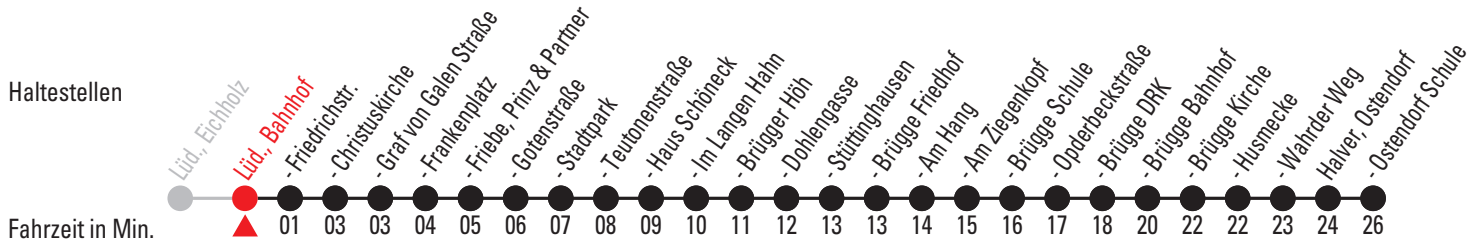

47 Richtung: Halver

Halver, Ostendorf Schule

Abfahrt: Lüd., Bahnhof

Uhr	Montag - Freitag	Samstag	Sonn- und Feiertag
3			
4	39 ²		
5			
6	12 42 ^A 42 ^B ₂		
7	12 42 ^B ₂ 42 ^A ₂ 44 ^A ₁	12 42 ²	
8	12 ^A ₂ 12 ^B 22 ^A 42 ²	12 42 ²	
9	12 42 ²	12 42 ²	
10	12 42 ²	12 42 ²	45 ²
11	12 42 ²	12 42 ²	45 ²
12	12 42 ^A 42 ^B ₂	12 42 ²	45 ²
13	12 30 ^A 42 ²	12 42 ²	45 ²
14	12 42 ²	12 45	45 ²
15	12 42 ²	45	45 ²
16	12 42 ²	45	45 ²
17	12 42 ²	45 ^c	45 ²
18	12 42 ²	45 ^c	45 ²
19	12 42 ²	45 ^c ₂	
20	12 45 ²		
21			
22	45 ²		
23			
0			

A=nur an Schultagen B=nur während der Schulferien C=nicht 24.12. 1=bis Lüd., Haus Schöneck 2=bis Lüd., Brügge Bahnhof