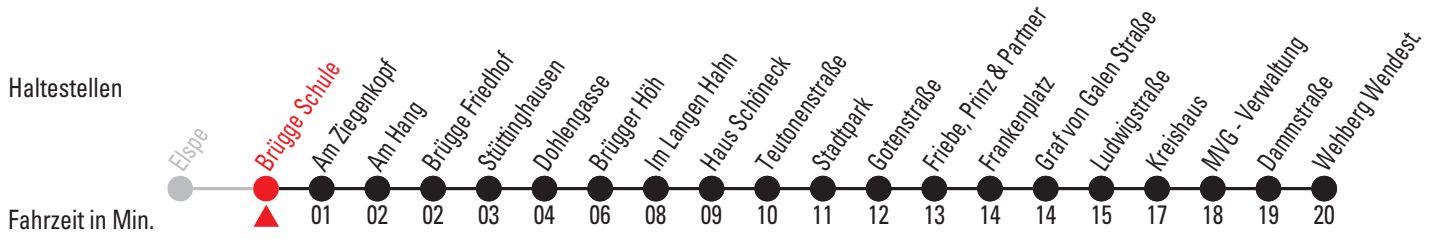

# 56 Richtung: Lüdenscheid Lüd., Wehberg Wendest.

## Abfahrt: Lüd., Brügge Schule

Uhr	Montag - Freitag
5	
6	
7	36 <sup>A</sup>
8	
9	
10	
11	
12	
13	
14	
15	
16	
17	
18	
19	
20	
21	
22	
23	
0	

A=nur an Schultagen